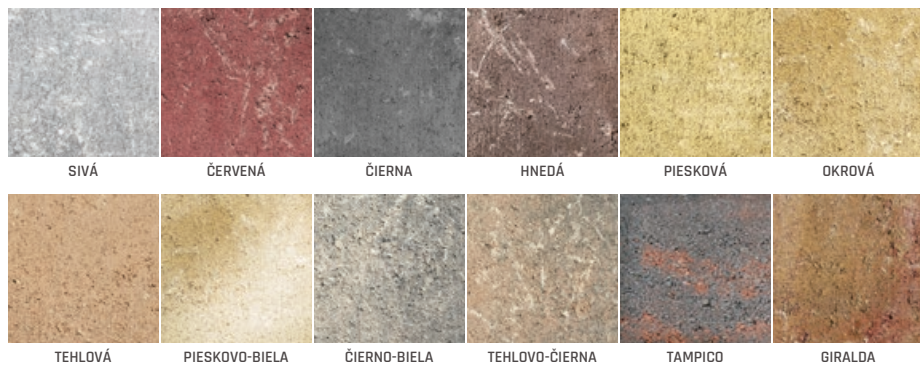

DLAŽBA HISTORY

Použitím DLAŽBY HISTORY v kombinácii s MUROVACÍMI BLOKMI HISTORY získate okolie Vášho domu či záhrady neopakovateľný vzhľad, ktorý už z diaľky upúta každého okolo idúceho. Dodajte svojmu domovu historizujúci povrch a rustikálny vzhľad.

cena od
13,09
€/m²

ŠTVOREC 12 / 12 / 4 HISTORY

12 × 12 × 4 cm

SIVÁ	13,09 €/m²
ČERVENÁ	15,19 €/m²
ČIERNA	15,19 €/m²
HNEDÁ	15,19 €/m²
PIESKOVÁ	15,19 €/m²
OKROVÁ	15,19 €/m²
TEHLOVÁ	15,19 €/m²
PIESKOVO-BIELA	16,49 €/m²
ČIERNO-BIELA	16,49 €/m²
TEHLOVO-ČIERNA	16,49 €/m²
TAMPICO	16,49 €/m²
GIRALDA	16,49 €/m²

cena od
13,09
€/m²

OBDĹŽNIK 18 / 12 / 4 HISTORY

18 × 12 × 4 cm

SIVÁ	13,09 €/m²
ČERVENÁ	15,19 €/m²
ČIERNA	15,19 €/m²
HNEDÁ	15,19 €/m²
PIESKOVÁ	15,19 €/m²
OKROVÁ	15,19 €/m²
TEHLOVÁ	15,19 €/m²
PIESKOVO-BIELA	16,49 €/m²
ČIERNO-BIELA	16,49 €/m²
TEHLOVO-ČIERNA	16,49 €/m²
TAMPICO	16,49 €/m²
GIRALDA	16,49 €/m²

cena od
15,09
€/m²

ŠTVOREC 14 / 14 / 7 HISTORY

14 × 14 × 7 cm

SIVÁ	15,09 €/m²
ČERVENÁ	19,19 €/m²
ČIERNA	19,19 €/m²
HNEDÁ	19,19 €/m²
PIESKOVÁ	19,19 €/m²
OKROVÁ	19,19 €/m²
TEHLOVÁ	19,19 €/m²
PIESKOVO-BIELA	21,19 €/m²
ČIERNO-BIELA	21,19 €/m²
TEHLOVO-ČIERNA	21,19 €/m²
TAMPICO	21,19 €/m²
GIRALDA	21,19 €/m²

cena od
15,19
€/m²

OBDĹŽNIK 21 / 14 / 7 HISTORY

21 × 14 × 7 cm

SIVÁ	15,19 €/m²
ČERVENÁ	19,19 €/m²
ČIERNA	19,19 €/m²
HNEDÁ	19,19 €/m²
PIESKOVÁ	19,19 €/m²
OKROVÁ	19,19 €/m²
TEHLOVÁ	19,19 €/m²
PIESKOVO-BIELA	21,19 €/m²
ČIERNO-BIELA	21,19 €/m²
TEHLOVO-ČIERNA	21,19 €/m²
TAMPICO	21,19 €/m²
GIRALDA	21,19 €/m²

cena od
15,19
€/m²

OBDĹŽNIK 28 / 21 / 7 HISTORY

28 × 21 × 7 cm

SIVÁ	15,19 €/m²
ČERVENÁ	19,19 €/m²
ČIERNA	19,19 €/m²
HNEDÁ	19,19 €/m²
PIESKOVÁ	19,19 €/m²
OKROVÁ	19,19 €/m²
TEHLOVÁ	19,19 €/m²
PIESKOVO-BIELA	21,19 €/m²
ČIERNO-BIELA	21,19 €/m²
TEHLOVO-ČIERNA	21,19 €/m²
TAMPICO	21,19 €/m²
GIRALDA	21,19 €/m²