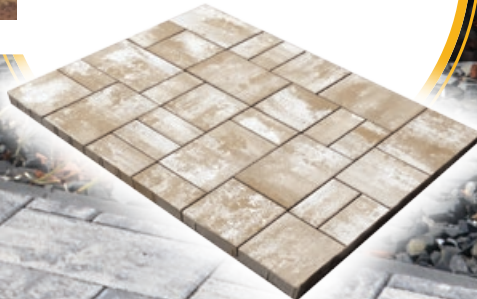

KOMBİ 6

Výborne sa hodí k novým moderným stavbám, ale elegantný vzhľad dodá aj klasickému bývaniu.