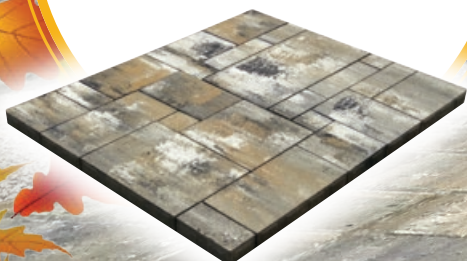

SETA

Jej tvarovaný povrch predstavuje imitáciu prírodného kameňa a preto sa výborne hodí nielen na záhradu, dvor či priestranstvá okolo domu, ale napríklad aj na terasu.

MARMO

ARENO

MOCCA

ACERO

LATTE

INTENSO

KOMBİ 6

Výborne sa hodí k novým moderným stavbám, ale elegantný vzhľad dodá aj klasickému bývaniu.

cena
15,69
€/m²

KOMBİ XL 6

Okrasou vonkajších pláň v okolí Vášho domu alebo záhrady? To je betónová dlažba KOMBİ XL 6, ktorá patrí medzi moderné dlažby a je jednou z najobľúbenejších.

OKROVÁ

TEHLOVÁ

TAMPICO

ČERVENO-OKROVÁ

MUROVACIE BLOKY - HISTORY

Múry s nádychom dávnej minulosti sa neustále držia na špičke obľúbenosti aj medzi tými najnáročnejšími zákazníkmi. Kombinácia malých a veľkých kameňov MUROVACÍCH BLOKOV HISTORY a rôznych odtieňov dokonale dokreslí jedinečnú image každého domu!