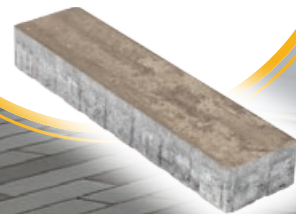

cena od
16,85
€/m²

RIMINI

Dlažba RIMINI svojím moderným tvarom vytvára vzhľadovo veľmi zaujímavú plochu, ktorá pôsobí harmonicky a nadčasovo. Vytvorte si veľmi moderný okolie vášho domu, ktoré vám budú všetci závidieť.