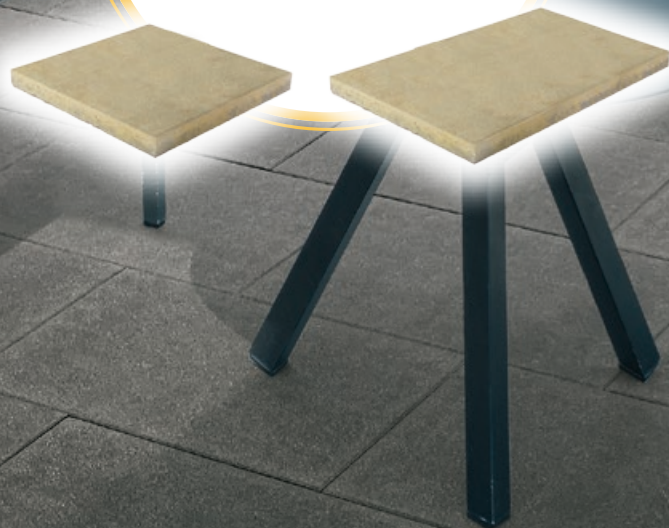

cena
20,55
€/m²

DELICATE

Plošná dlažba Delicate je charakteristická jemne tryskanou štruktúrou povrchu, ktorá verne imituje prírodný kameň. Je ideálny pre použitie na pochádznych plochách, v okolí rodinných domov, bazénov, v záhradách alebo odpočívacích plochách.

cena od
10,78
€/m²

PRAKTIK

Bezprostredná blízkosť a nekonečná dĺžka. Dva protikladné dojmy, ktoré vyvolávajú táto jednoduchá a praktická dlažba. Kombinácia jednotlivých farieb dovoľuje vytvoriť exkluzívnu plochu, ktorá upúta pozornosť.