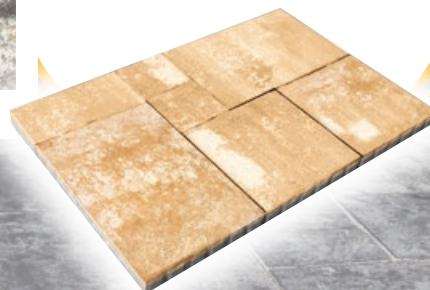

SETA

Jej tvarovaný povrch predstavuje imitáciu prírodného kameňa a preto sa výborne hodí nielen na záhradu, dvor či priestranstvá okolo domu, ale napríklad aj na terasu.

MARMO

ARENO

MOCCA

ACERO

LATTE

INTENSO