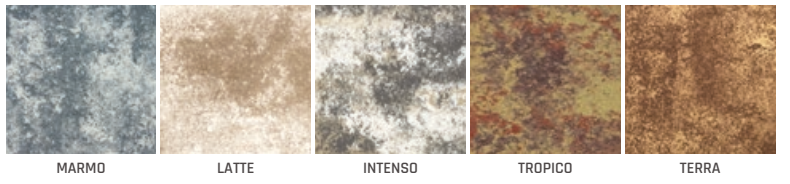

cena od
14,59
€/m²

STONE

Použite ju u Vášho domu ako vonkajšiu dlažbu a nikto nespozná, že ste miesto ozajstného kameňa použili len jeho imitáciu.

SIVÁ

ČERVENÁ

ČIERNÁ

HNEDÁ

PIESKOVÁ

OKROVÁ

TEHLOVÁ

TAMPICO

ČERVENO-OKROVÁ

MUROVACIE BLOKY - HISTORY

Múry s nádychom dávnej minulosti sa neustále držia na špičke obľúbenosti aj medzi tými najnáročnejšími zákazníkmi. Kombinácia malých a veľkých kameňov MUROVACÍCH BLOKOV HISTORY a rôznych odtieňov dokonale dokreslí jedinečnú image každého domu!